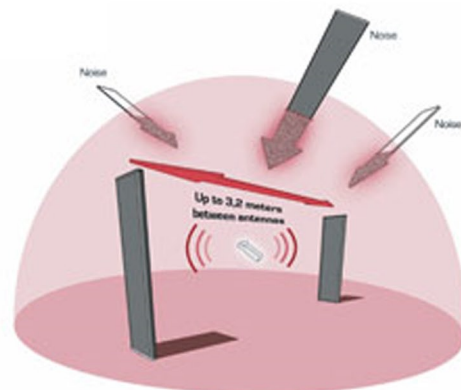

Dexilon AM Plexi plus

Ny AM-teknik från Dexilon med enastående prestanda. NYHET 2010

Funktioner & prestanda:

- Detektion av hardtags på avstånd upp till 3,2 meter mellan antennerna.
- Effektiv inbyggd brusfiltrering garanterar hög prestanda även i besvärliga miljöer.
- Integrerad kundräknare.
- Jammer alarm system (motverkar sabotage). Larmar om störningsutrustning är i närheten.
- Unik larmsignal för detektion av felplacerade, larmade varor som står för nära antennerna.
- Energisparfunktion med schemaläggning, (antennen är enbart på under butikens öppettider) drar mindre än 30W igång.
- Fjärrkonfigurering via t.ex. ADSL och GSM (förberedd).
- Entrelarm (kräver integrerad kundräknare).
- Larmutgångar för trigging av exempelvis kamerainspelning och dörrstängning.
- Programmerbart variabelt ljud och ljus för varje antenn, Indikerar var larmet går i entren.
- Möjlighet att skraddarsy färg, ljusfärg, logotype m.m.
- Följer riktlinjer för ROHS och är CE-certifierade.
- All design och tillverkning sker i Europa.