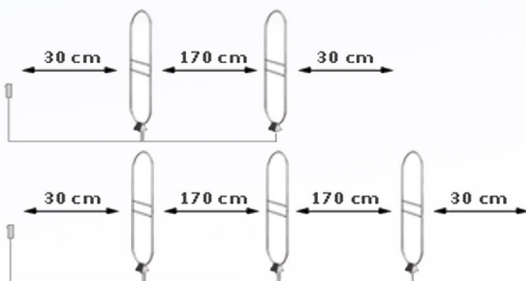

ShopGuard DiamondGuard

Diamondserien finns med eller utan ljus samt även i den mindre modellen Slim Diamond. Främst utvecklad för stora entréer i centra. En monoantenn (TRX) detekterar på båda sidor om antennen, med larmbrickor upp till 1,3-1.4 meter och 4x4 cm larmetiketter upp till 0,9-1 meter. En masterantenn kan driva två slavantenner, tekniken har därmed eliminerat synkroniseringsproblem. Systemet blir extra prisvärt vid köp av en masterantenn och två slavantenner.

Mått: 1600/1540 x 12 x 440/180 mm.

Max detektionsavstånd med två resp. 3 antenner. (hardtags).

DIAMOND

Max detektionsavstånd med två resp. 3 antenner. (hardtags).

SLIM DIAMOND

MKS SVERIGE AB

Mörsaregatan 22B, 254 66 Helsingborg