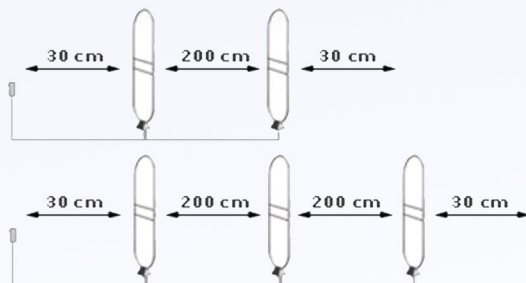

ShopGuard DiamondGuard

Diamondserien finns med eller utan ljus samt även i den mindre modellen Slim Diamond. Främst utvecklad för stora entréer i centra. En monoantenn (TRX) detekterar på båda sidor om antennen, med larmbrickor upp till 1,3-1.4 meter och 4x4 cm larmetiketter upp till 0,9-1 meter. En masterantenn kan driva två slavantenner, tekniken har därmed eliminerat synkroniseringsproblem. Systemet blir extra prisvärt vid köp av en masterantenn och två slavantenner.

Mått: 1600/1540 x 12 x 440/180 mm.

Max detektionsavstånd med två resp. 3 antenner. (hardtags).

DIAMOND

Max detektionsavstånd med två resp. 3 antenner. (hardtags).

SLIM DIAMOND

MKS SVERIGE AB

Mörsaregatan 22B, 254 66 Helsingborg