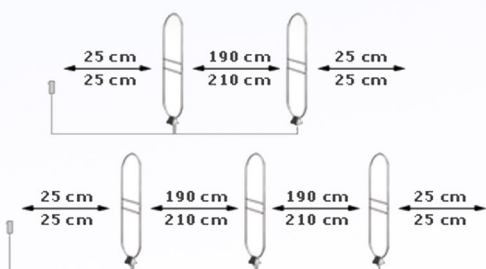

ShopGuard OpalGuard

Opalserien finns i två storlekar GrandOpal och Opalguard, denna serie är populär att applicera reklam på, speciella spår finns att nyttja. GrandOpal är dessutom mycket populär tack vare sin höjd och den fördelaktiga detektionen. Både ljus och ljud indikeras vid larm. En monoantenn (TRX) detekterar på båda sidor om antennen, med larmbrickor upp till 1,3-1.4 meter och 4x4 cm larmetiketter upp till 0,9-1 meter. En masterantenn kan driva två slavantenner, tekniken har därmed eliminerat synkroniseringsproblem. Systemet blir extra prisvärt vid köp av en masterantenn och två slavantenner.

Mått: 1660/1690 x 9 x 380/510 mm.

Max detektionsavstånd med två resp. 3 antenner. (hardtags).

MKS SVERIGE AB

Mörsaregatan 22B, 254 66 Helsingborg

Tel 042-20 21 22, Fax 042-15 15 16

www.mks.se, info@mks.se