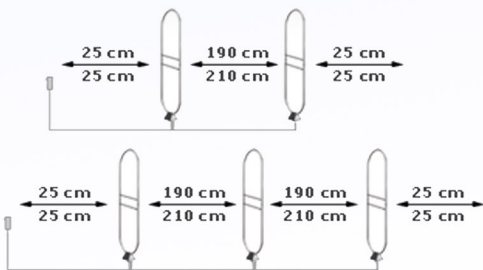

# ShopGuard TowerGuard

**TowerGuard** finns i två storlekar: GrandTower och Tower, serien med fantastisk prestanda och populär för sin höjd och annorlunda design. Både ljus och ljud indikerar vid larm. En monoantenn (TRX) detekterar på båda sidor om antennen, med larmbrickor upp till 1,3-1.4 meter och 4x4 cm larmetiketter upp till 0,9-1 meter. En masterantenn kan driva två slavantenner, tekniken har därmed eliminerat synkroniseringsproblem. Systemet blir extra prisvärt vid köp av en masterantenn och två slavantenner.

Mått: 1790/1870 x 9 x 380/510 mm.

Max detektionsavstånd med två resp. 3 antenner. (hardtags).

**MKS SVERIGE AB**

Mörsaregatan 22B, 254 66 Helsingborg

Tel 042-20 21 22, Fax 042-15 15 16

[www.mks.se](http://www.mks.se), [info@mks.se](mailto:info@mks.se)