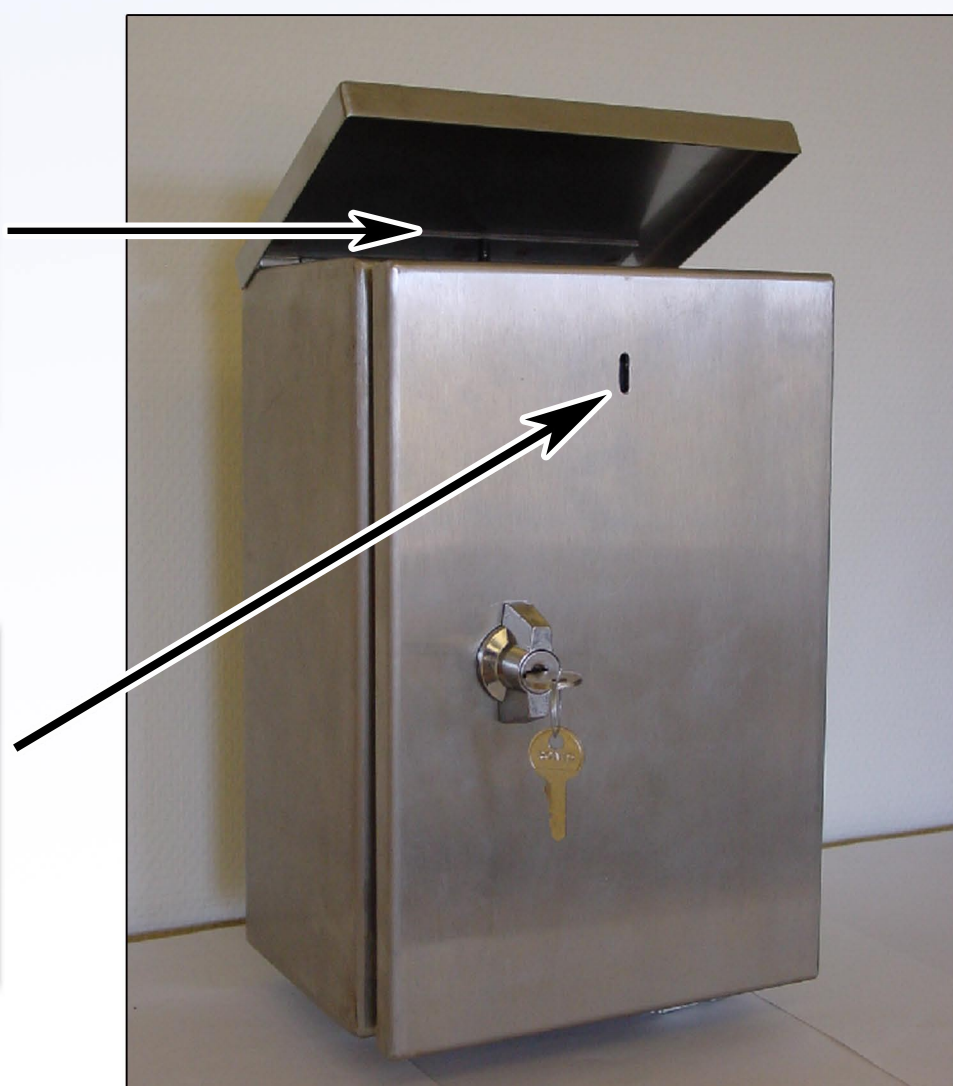

# ID-kortkamera

En ID-kortkamera i gediget rostfritt utförande, med låscylinder. Finns både i analog och IP-version. För installationer utomhus finns inbyggt värme som tillval.

Mått: 300 x 200 x 155 mm (H x B x D)