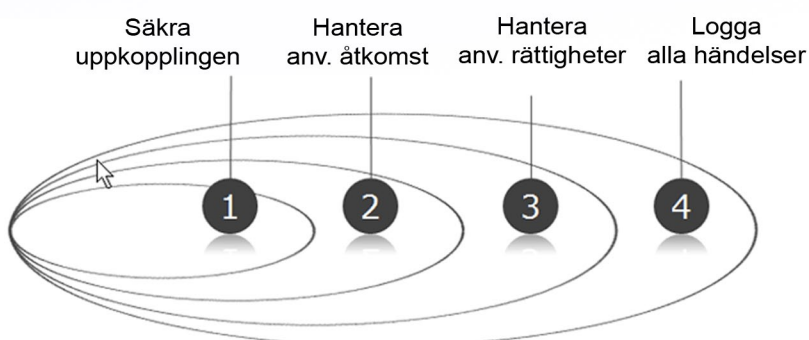

Säker fjärruppkoppling

- Krypterad remote service och fjärråtkomst till kamerainspelningsenheter.

MKS erbjuder nu en säker metod för hantering av fjärråtkomst, service och support. Med vår lösning baserad på Netop Secure Remote Control kan vi på ett säkert sätt göra service och support utan att vara på plats. Ni får också möjligheten till fjärråtkomst av videoövervakningen hemifrån eller huvudkontoret, utan dyra internet-lösningar från bredbandsleverantörer. Allt styrs via kraftfulla och säkra servrar hos MKS.

Funktioner och möjligheter:

- Möjlighet till snabb service och support
- Automatisk dokumentation av tidsåtgång för olika åtgärder
- Möjlighet till frekvent funktionskontroll
- Få snabb fjärrhjälp med export av bildmaterial till polis
- Kontrollera användning av inspelningsenheter
- Alla händelser och inloggningar loggas
- Definiera och kontrollera åtkomst
- Olika användare, olika behörighet
- Enkel inloggning till videoövervakningen från exempelvis huvudkontor
- Ingen problematik med dynamiska / statiska IP-adresser
- 256 bitars krypterad uppkoppling
- En beprövad, stabil och säker lösning med referenser från hela världen inom bl.a. banker och myndigheter