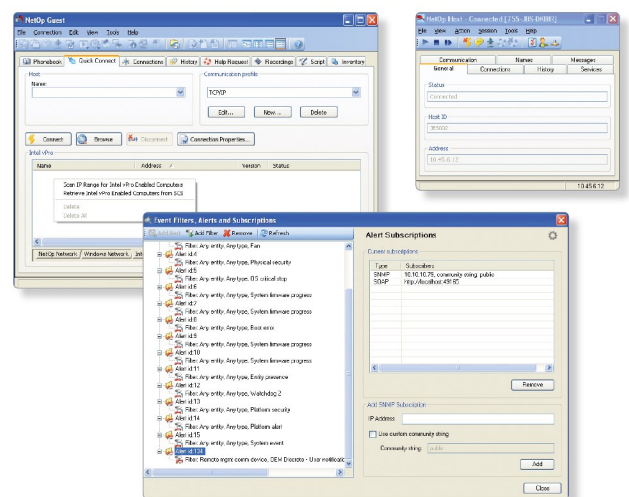

Säker fjärruppkoppling

- Krypterad remote service och fjärråtkomst till kamerainspelningsenheter.

MKS erbjuder nu en säker metod för hantering av fjärråtkomst, service och support. Med vår lösning baserad på Netop Secure Remote Control kan vi på ett säkert sätt göra service och support utan att vara på plats. Ni får också möjligheten till fjärråtkomst av videoövervakningen hemifrån eller huvudkontoret, utan dyra internet-lösningar från bredbandsleverantörer. Allt styrs via kraftfulla och säkra servrar hos MKS.

Funktioner och möjligheter:

- Möjlighet till snabb service och support
- Automatisk dokumentation av tidsåtgång för olika åtgärder
- Möjlighet till frekvent funktionskontroll
- Få snabb fjärrhjälp med export av bildmaterial till polis
- Kontrollera användning av inspelningsenheter
- Alla händelser och inloggningar loggas
- Definiera och kontrollera åtkomst
- Olika användare, olika behörighet
- Enkel inloggning till videoövervakningen från exempelvis huvudkontor
- Ingen problematik med dynamiska / statiska IP-adresser
- 256 bitars krypterad uppkoppling
- En beprövad, stabil och säker lösning med referenser från hela världen inom bl.a. banker och myndigheter