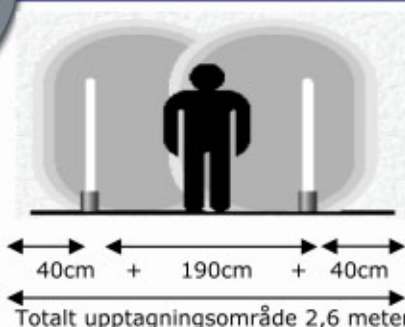

Erbjudande:

exkl. moms

WWW.MKS.SE
042-20 21 22

Detekteringstabell brickor:

Golftag	1,85 meter
GriffeLite	1,85 meter

AM-teknik, står för akustiskt magnetisk teknik, ljudsignaler som detekteras och återsändes. I radio/tv och teknikbranscher är denna teknik vanligast.