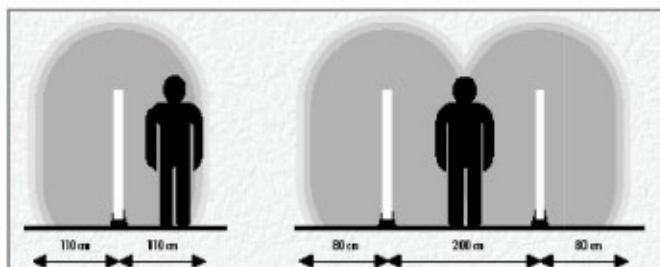

WWW.MKS.SE
042-20 21 22