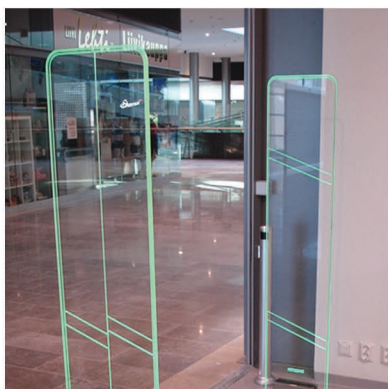

Varularmspaket

RF JuniorGuard

Epoxylackad stålantenn i grå eller svart.
- Rekommenderas för mode, sport m.m.

Junior Guard RX, svart
Junior Guard TX, svart
Transformator
Bricköppnare D700
500 st Griffé Lite RF, inkl nål

RF Twilight

Designantenn i plexi, med vitt, grönt eller blått ljus som övergår i rött vid larm.
- Rekommenderas för mode, sport m.m.

Twilight RX
Twilight TX
Transformator
Bricköppnare D700
500 st Griffé Lite RF, inkl nål

AM Antares

Smäcker antenn med aluminiumram och sidor o slagfast akryl. Svart, grå eller vit.
- Rekommenderas för teknik, bygg, optik

Antares Dual, inkl trafo
Bricköppnare
500 st Griffé Lite AM, inkl nål