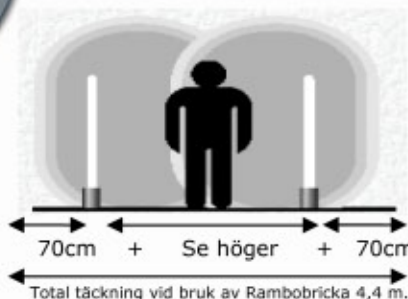

Montage tillkommer, ett generöst anbud lämnas gärna av MKS säljare.

Erbjudande:

Leasing kr.

exkl. moms

per månad i 48 månader.

WWW.MKS.SE
042-20 21 22

Detekteringstabell av hårda brickor/labels:

Rambo	- mer än 3m
Mini Pencil, Griffe Lite och SAX	- ca 2,6-2,7m
Micro och labels	- ca 1,7-1,8m

Till kunden som kräver stora öppningar och små larmbrickor. Extrema öppningar upp till 3 m med hårda larmbrickor, vid bruk av etiketter upp till 2 m.

RF-teknik, radiosignaler mottages av antenner från larmbrickor eller etiketter. RF-teknik har det bredaste urvalet av möjlighet att betjäna alla marknader. Mode, dagligvaror, skor, järnhandel är vanliga branscher som brukar denna teknik. Detekterar öppningar upp till 2,1m med hårda brickor och 1,8m med larmetiketter.